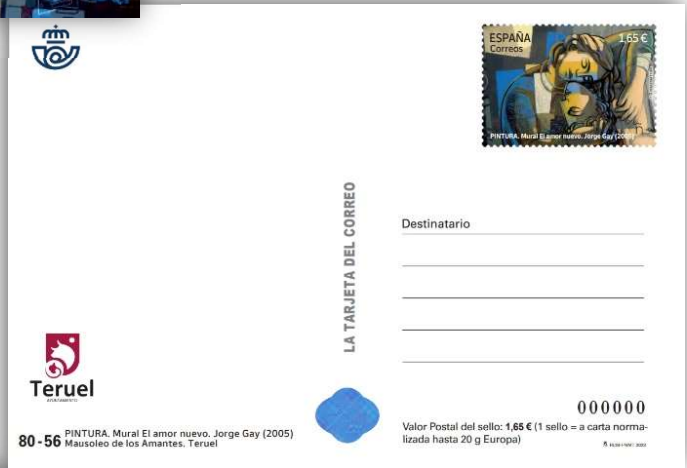

*LA TARJETA DEL CORREO
JUVENIA 2023
DINOSAURIOS
Aragosaurus ischiaticus*