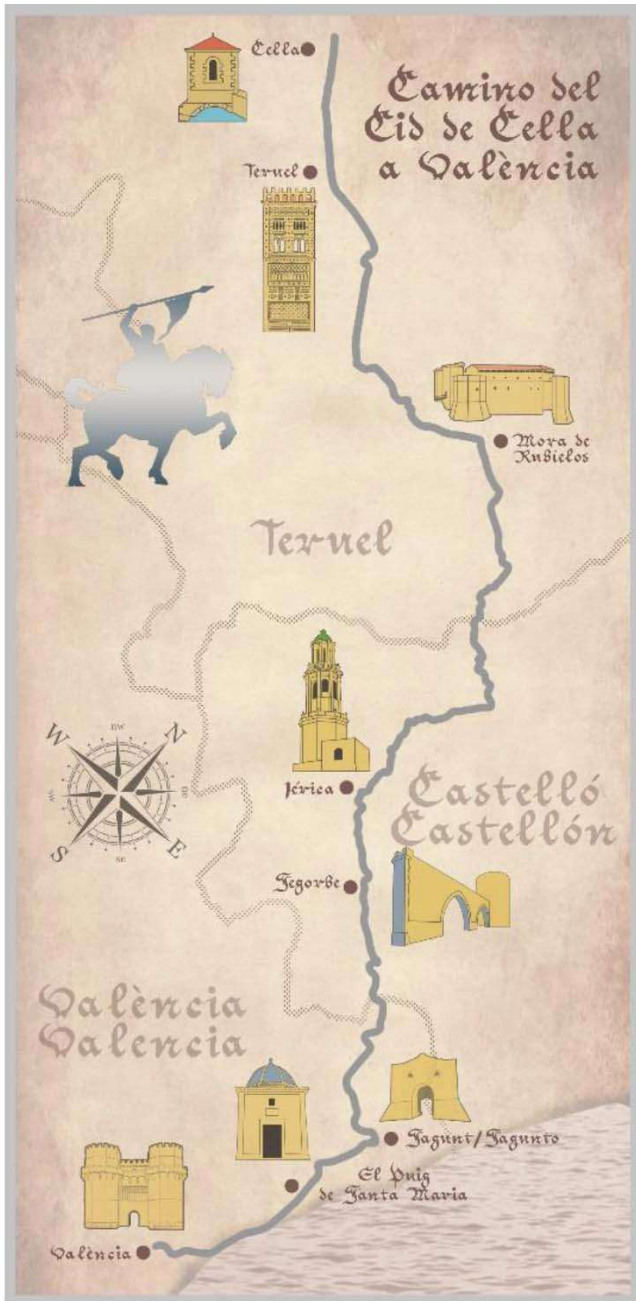

2310972767

CAMINO DEL CID DE CELLA A VALÈNCIA

Tarjeta Tu Sello personalizado

Destinatario

_____

_____

_____

_____

_____

Tarifa A2 (1 sello = carta no normalizada hasta 20gr España)